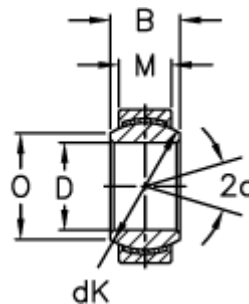

Varenummer: 03442070
Beskrivelse: Fluro Ledleje GE 70EC-NIRO

Mål

A	= 105 0 -0,015
B	= 49
D	= 70 0 -0,015
dK	= 92
Dynamisk belastning C (kN)	= 619
Kipvinkel	= 6
M	= 40
O	= 77.9

Statisk belastning C0 (kN)	= 1204
Vægt	= 1500